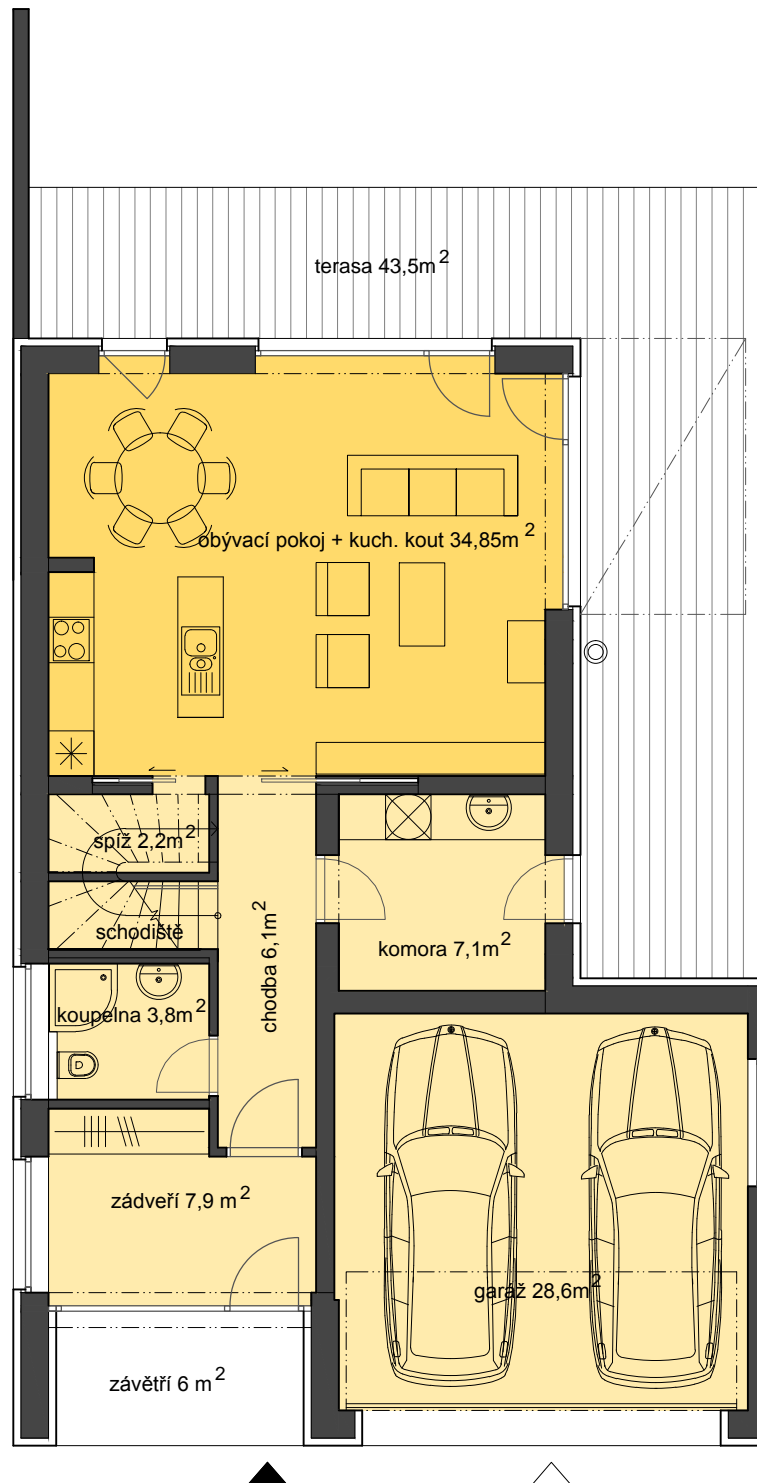

IMPERA
styl

nabízí

**STYLOVÉ
BYDLENÍ**

IMPERA styl, a.s.
Hlinky 114, Brno
www.imperastyl.cz

OBYTNÝ SOUBOR PREMIUM SADOVÁ - BRNO

RODINNÝ DŮM TYP RA 6

PŮDORYSNÉ SCHÉMA 1.NP, 1:100

UŽITNÁ PLOCHA PATRA 96,9 M², TERASA 43,5 M²